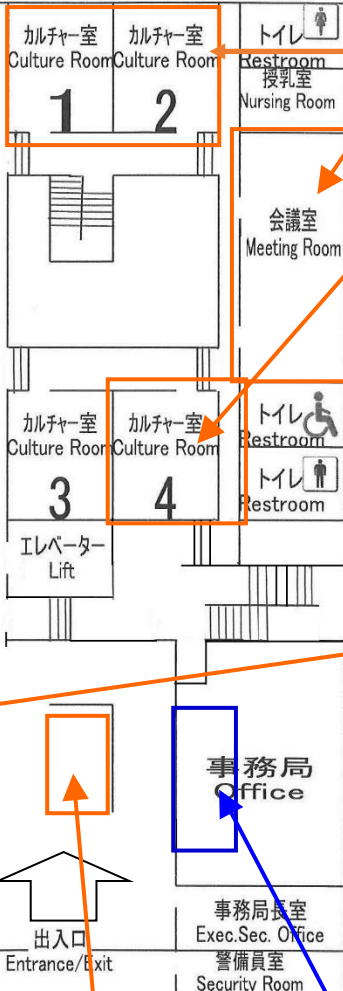

11:00~15:30 砂絵
 <数量限定> Sand Art
 Limited quantity

11:00~15:00
 ポップコーン無料配布
 <数量限定> Free Popcorn
 Limited quantity

窓口: 迷子・救護
 Counter: Lost Child/First Aid

GF

朝日カフェ Asahi Cafe
 あさひトラベル Asahi Travel

アamani
 ボディワーク
 Amani
 Bodywork

フォトスポット
 Photo Booth

第1ホール
 Hall

ロビー
 Lobby

1F

2F