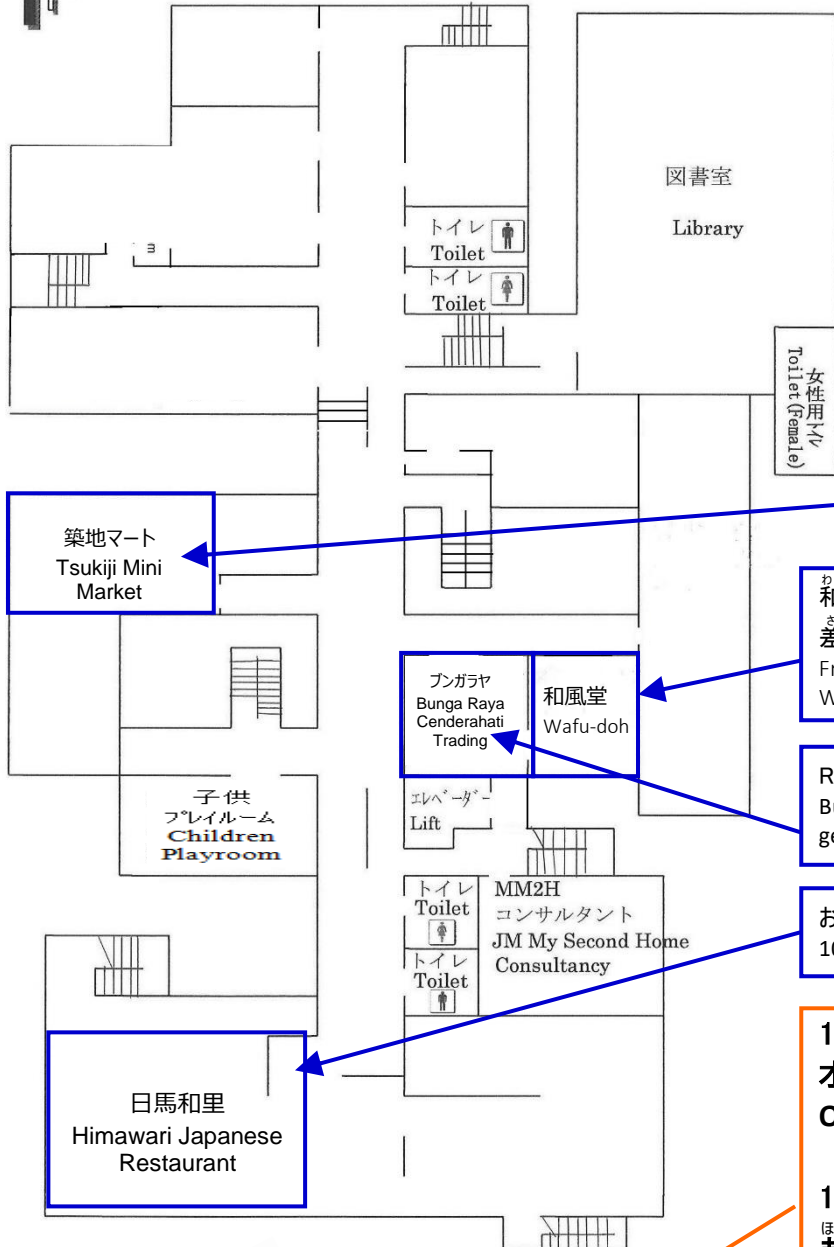

11:00~15:30 砂絵
 <数量限定> Sand Art
 Limited quantity

11:00~15:00
 ポップコーン無料配布
 <数量限定> Free Popcorn
 Limited quantity

窓口: 迷子・救護
 Counter: Lost Child/First Aid

GF

朝日カフェ Asahi Cafe
 あさひトラベル Asahi Travel

アamani
 ボディワーク
 Amani
 Bodywork

フォトスポット
 Photo Booth

第1ホール
 Hall

ロビー
 Lobby

1F

2F